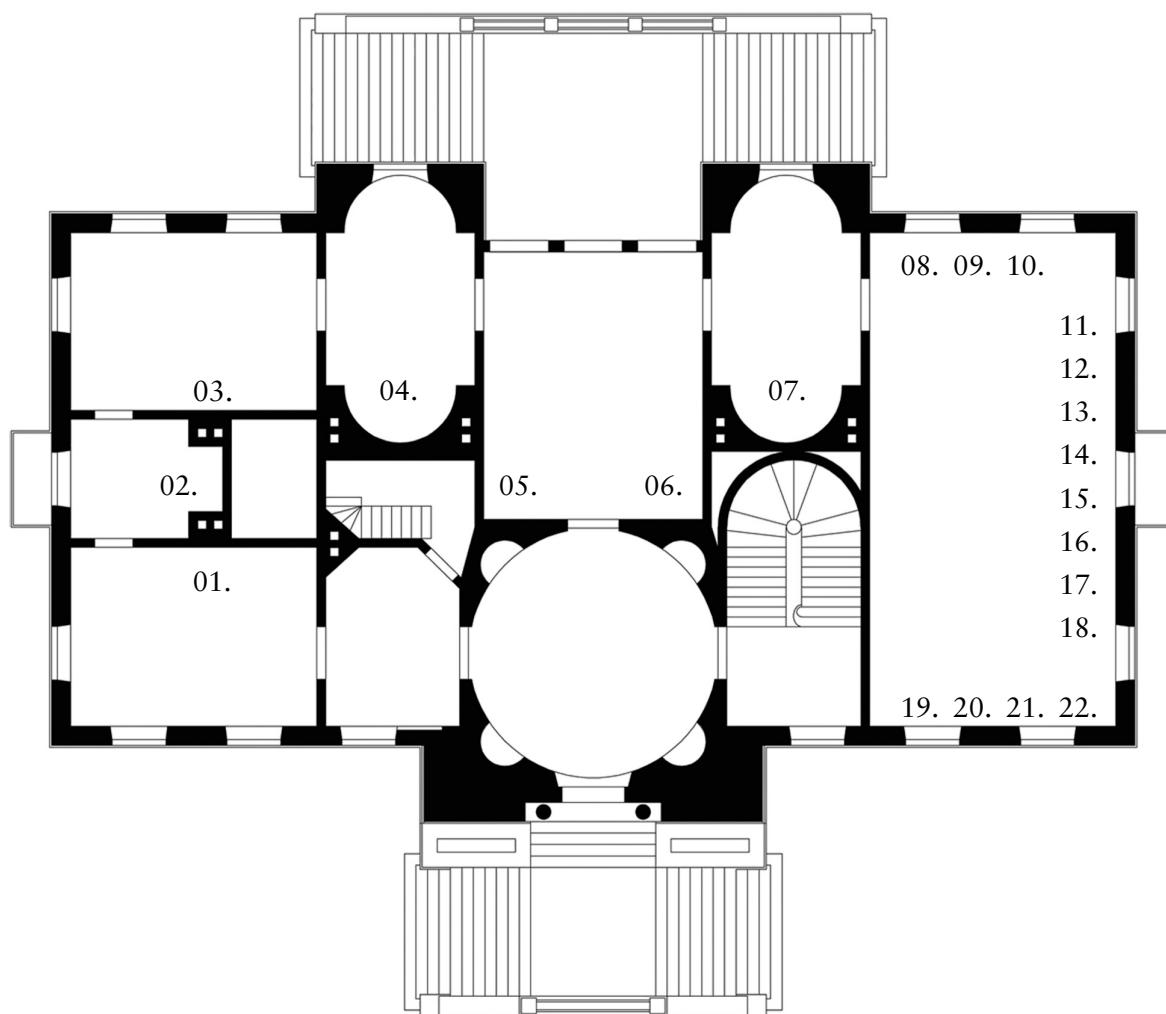

Erdgeschoss

01. *Untitled (Riot)*

2008, ÖL, LACK, ASPHALT, PAPIER AUF LEINWAND, 230 X 260 CM

02. *O.T. (LBNL)*

2008, ÖL, LACK AUF LEINWAND
100 X 130 CM

03. *Untitled (Riot)*

2008, ÖL, LACK, ASPHALT, PAPIER AUF LEINWAND, 220 X 280 CM

04. *Se Taïre*

2008, ÖL, GARN, METALL AUF HOLZ
54 X 48 CM

05. *Sol Niger*

2008, ÖL, PAPIER, METALL AUF LEINWAND
50 X 40 CM

06. *MADOCH*

2009, ÖL, ASPHALT, METALL AUF LEINWAND
200 X 250 CM

07. *Haló*

2008, ÖL, ÖL, GARN, METALL, AUF HOLZ
54 X 48 CM

12. *Baphomet*

2008, ÖL AUF HOLZ
70 X 80 CM

13. *Vineam Domini Sabaoth*

2009, ÖL, METALL AUF HOLZ
44 X 33 CM

14. *Szezar*

2009, ÖL AUF HOLZ
70 X 50 CM

15. *Shoa*

2008, ÖL, METALL AUF HOLZ
58 X 80 CM