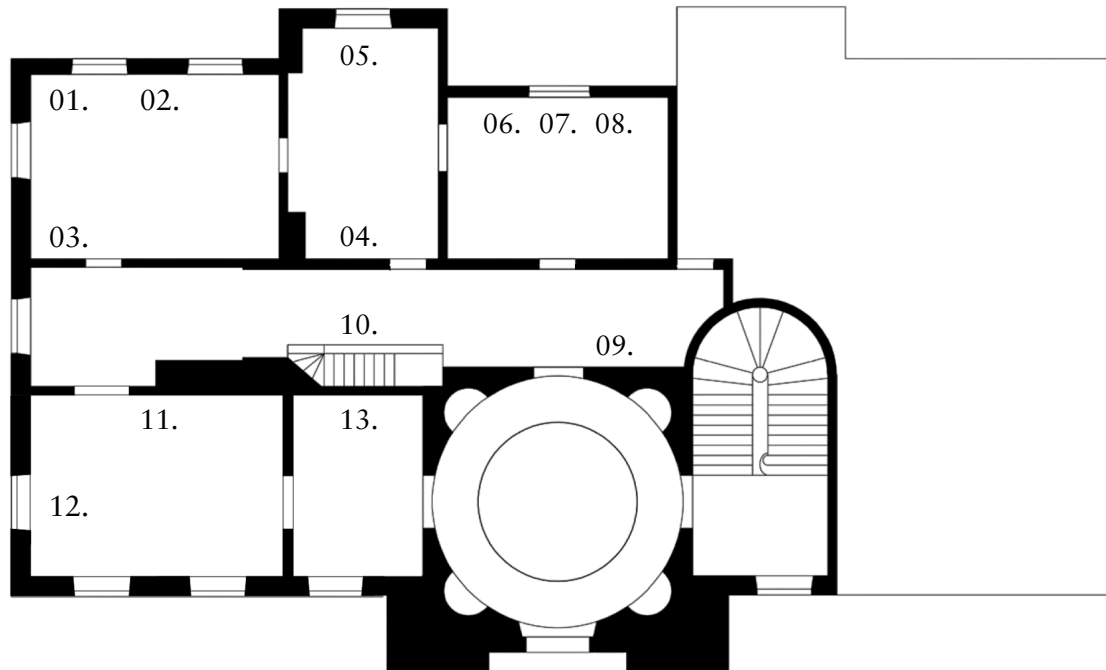

20. *Deslandres*

2008, ÖL, METALL AUF HOLZ
32 X 33 CM

21. *Solve et Coagula I*

2008, ÖL, ASPHALT AUF HOLZ
58 X 80 CM

22. *Deanadh Droch Shuil*

2009, ÖL AUF HOLZ
80 X 69 CM

1. Stock

01. *Phosphorum I*

2008, ÖL AUF HOLZ
56 X 72 CM

02. *Phosphorum III*

2008, ÖL AUF HOLZ
58 X 80 CM

03. *Phosphorum II*

2008, ÖL AUF HOLZ
41 X 48 CM

04. *Prognométre III*

2008, ÖL AUF HOLZ
44 X 33 CM

05. *Post Hoc Ergo Propter Hoc*

2009, ÖL AUF LEINWAND
145 X 170 CM

06. *61625*

2009, ÖL AUF HOLZ
60 X 72 CM

07. *Droch Shuil*

2009, ÖL AUF LEINWAND
70 X 70 CM

08. *8193*

2009, ÖL AUF HOLZ
70 X 80 CM

09. *Mûlapraktiti*

2008, ÖL, METALL AUF HOLZ
48 X 54 CM

10. *The Coming Race*

2008, ÖL, PAPIER, METALL AUF HOLZ
72 X 140 CM (ZWEITEILIG / TWO-PARTS)

11. *Visangana*

2009, ÖL AUF HOLZ
54 X 58 CM

12. *PAX*

2009, ÖL, PAPIER, ASPHALT, METALL AUF HOLZ
85 X 94 CM